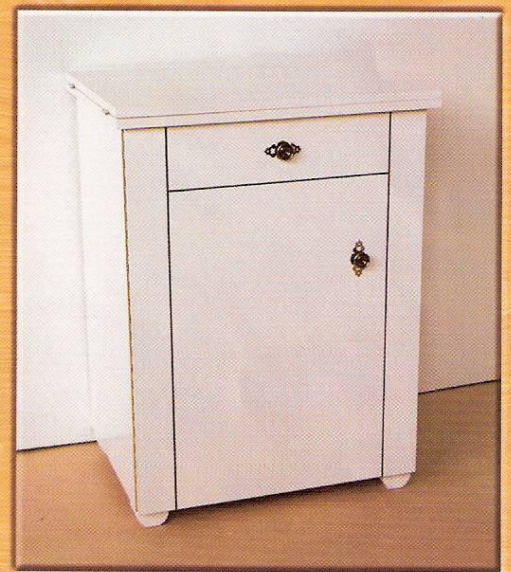

*Exterior*

*Interior*

1057.- RÚSTICO 2 PUERTAS, COLOR ROBLE - C  
ALTO 77 x FRENTE 71 x FONDO 44 CM.

1070.- PROVENZAL DOBLE, COLOR NOGAL MEDIO  
ALTO 77 x FRENTE 120 x FONDO 44 CM.

1045.- LAMINADO MEDIO,  
COLOR AVELLANA, ROBLE, CAOBA, BLANCO  
ALTO 77 x FRENTE 58 x FONDO 44 CM.

1075.- PROVENZAL 2 PUERTAS,  
COLOR NOGAL MEDIO  
ALTO 77 x FRENTE 79 x FONDO 44 CM.

PIE "SINGER" FUNDICIÓN  
1005 MESA SECRETER • 1006 ZÓCALO

PIE SINGER ANTIGUO  
LLEVA MODELO 1003, 2/C  
CAPOTA MESA