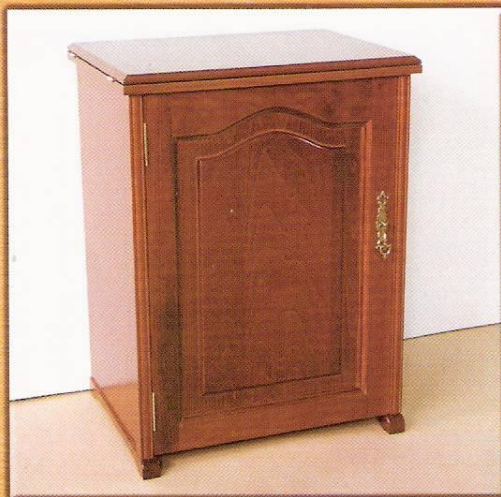

1040.- LAMINADO ECONÓMICO  
COLOR AVELLANA  
ALTO 77 X FRENTE 55 X FONDO 44 CM.

1052.- CONSOLA LAMINADO  
COLOR AVELLANA Y ROBLE  
ALTO 77 X FRENTE 86 X FONDO 44 CM.

1061.- CONSOLA RÚSTICO COLOR CEREZO OSCURO  
ALTO 77 X FRENTE 88 X FONDO 44 CM.

1060.- RÚSTICO PEQUEÑO  
COLOR NOGAL MEDIO  
ALTO 77 X FRENTE 58 X FONDO 44 CM.

1062.- PROVENZAL PEQUEÑO  
COLOR NOGAL MEDIO  
ALTO 77 X FRENTE 58 X FONDO 44 CM.

1063.- CONSOLA PROVENZAL, COLOR NOGAL MEDIO  
ALTO 77 X FRENTE 88 X FONDO 44 CM.

*Exterior*

*Interior*

1057.- RÚSTICO 2 PUERTAS, COLOR ROBLE - C  
ALTO 77 x FRENTE 71 x FONDO 44 CM.

1070.- PROVENZAL DOBLE, COLOR NOGAL MEDIO  
ALTO 77 x FRENTE 120 x FONDO 44 CM.

1045.- LAMINADO MEDIO,  
COLOR AVELLANA, ROBLE, CAOBA, BLANCO  
ALTO 77 x FRENTE 58 x FONDO 44 CM.

1075.- PROVENZAL 2 PUERTAS,  
COLOR NOGAL MEDIO  
ALTO 77 x FRENTE 79 x FONDO 44 CM.

PIE "SINGER" FUNDICIÓN  
1005 MESA SECRETER • 1006 ZÓCALO

PIE SINGER ANTIGUO  
LLEVA MODELO 1003, 2/C  
CAPOTA MESA