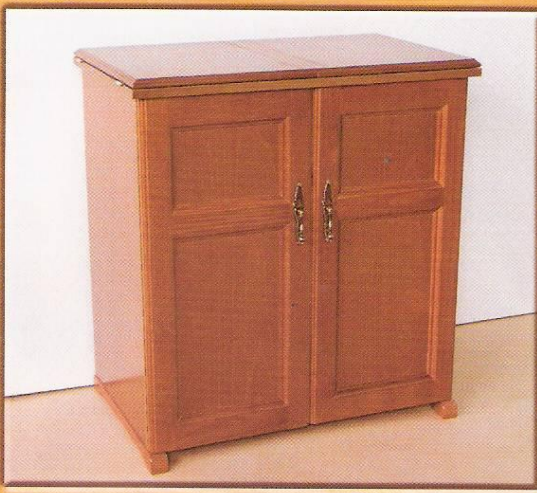

1040.- LAMINADO ECONÓMICO  
COLOR AVELLANA  
ALTO 77 X FRENTE 55 X FONDO 44 CM.

1052.- CONSOLA LAMINADO  
COLOR AVELLANA Y ROBLE  
ALTO 77 X FRENTE 86 X FONDO 44 CM.

1061.- CONSOLA RÚSTICO COLOR CEREZO OSCURO  
ALTO 77 X FRENTE 88 X FONDO 44 CM.

1060.- RÚSTICO PEQUEÑO  
COLOR NOGAL MEDIO  
ALTO 77 X FRENTE 58 X FONDO 44 CM.

1062.- PROVENZAL PEQUEÑO  
COLOR NOGAL MEDIO  
ALTO 77 X FRENTE 58 X FONDO 44 CM.

1063.- CONSOLA PROVENZAL, COLOR NOGAL MEDIO  
ALTO 77 X FRENTE 88 X FONDO 44 CM.

*Exterior*

*Interior*

1057.- RÚSTICO 2 PUERTAS, COLOR ROBLE - C  
ALTO 77 x FRENTE 71 x FONDO 44 CM.

1070.- PROVENZAL DOBLE, COLOR NOGAL MEDIO  
ALTO 77 x FRENTE 120 x FONDO 44 CM.

1045.- LAMINADO MEDIO,  
COLOR AVELLANA, ROBLE, CAOBA, BLANCO  
ALTO 77 x FRENTE 58 x FONDO 44 CM.

1075.- PROVENZAL 2 PUERTAS,  
COLOR NOGAL MEDIO  
ALTO 77 x FRENTE 79 x FONDO 44 CM.

PIE "SINGER" FUNDICIÓN  
1005 MESA SECRETER • 1006 ZÓCALO

PIE SINGER ANTIGUO  
LLEVA MODELO 1003, 2/C  
CAPOTA MESA