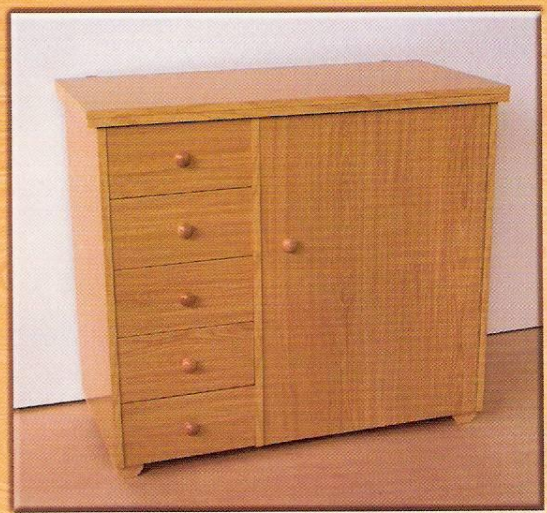

1040.- LAMINADO ECONÓMICO  
COLOR AVELLANA  
ALTO 77 X FRENTE 55 X FONDO 44 CM.

1052.- CONSOLA LAMINADO  
COLOR AVELLANA Y ROBLE  
ALTO 77 X FRENTE 86 X FONDO 44 CM.

1061.- CONSOLA RÚSTICO COLOR CEREZO OSCURO  
ALTO 77 X FRENTE 88 X FONDO 44 CM.

1060.- RÚSTICO PEQUEÑO  
COLOR NOGAL MEDIO  
ALTO 77 X FRENTE 58 X FONDO 44 CM.

1062.- PROVENZAL PEQUEÑO  
COLOR NOGAL MEDIO  
ALTO 77 X FRENTE 58 X FONDO 44 CM.

1063.- CONSOLA PROVENZAL, COLOR NOGAL MEDIO  
ALTO 77 X FRENTE 88 X FONDO 44 CM.

*Exterior*

*Interior*

1057.- RÚSTICO 2 PUERTAS, COLOR ROBLE - C  
ALTO 77 x FRENTE 71 x FONDO 44 CM.

1070.- PROVENZAL DOBLE, COLOR NOGAL MEDIO  
ALTO 77 x FRENTE 120 x FONDO 44 CM.

1045.- LAMINADO MEDIO,  
COLOR AVELLANA, ROBLE, CAOBA, BLANCO  
ALTO 77 x FRENTE 58 x FONDO 44 CM.

1075.- PROVENZAL 2 PUERTAS,  
COLOR NOGAL MEDIO  
ALTO 77 x FRENTE 79 x FONDO 44 CM.

PIE "SINGER" FUNDICIÓN  
1005 MESA SECRETER • 1006 ZÓCALO

PIE SINGER ANTIGUO  
LLEVA MODELO 1003, 2/C  
CAPOTA MESA